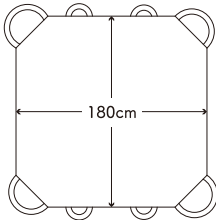

どこでも地震体験マット YURETA™

希望小売価格

97,900円 (税抜金額89,000円)

●商品名:どこでも地震体験マットYURETA ●寸法:縦180cm、横180cm ●表地:ポリ塩化ビニル(PVC) ●芯材:チップウレタン、ウレタンフォーム ●裏地:ナイロン ●取っ手:PPベルト

ウイルス対応品で安心。
(耐薬品仕様)