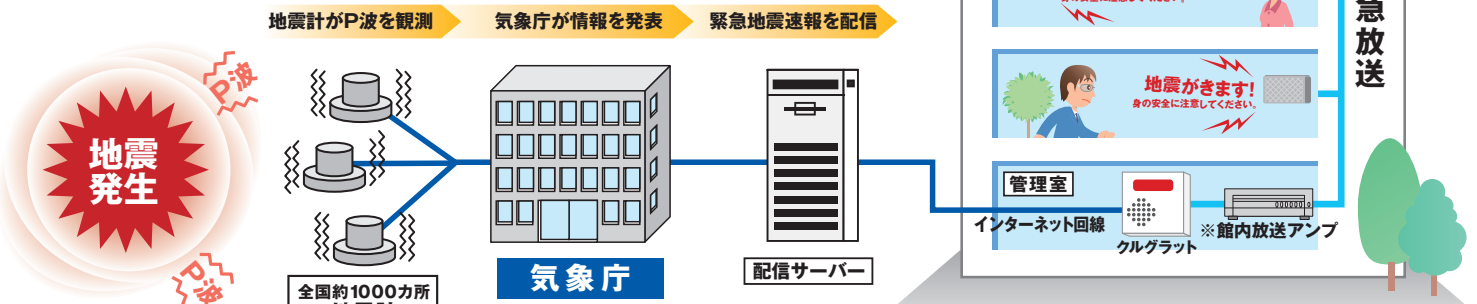

経営者・防災担当者の皆様へ

高度利用者向け緊急地震速報専用受信端末

フルグラット

KG-100

館内放送標準対応
非常放送設備連動可能

※音声出力、アンプ起動、放送の頭切れ防止機能を標準装備。

施設防災を行う上で必要な機能を標準装備

使用環境に合った音声を選べる(13種類)+オリジナル音声にも吹き替え可能

赤・黄・緑の3色のLEDライトで危険度が一目でわかる

館内放送・エレベーター・警告灯など、様々な機器と連動可能

誤報対策 気象庁発信“キャンセル報”にも対応

免責対策 機器の動作履歴を365日保管

リアルな訓練が“減災効果”を高めます。

「緊急地震速報」を活かし
あなたの大切な命と
財産を守りましょう。

緊急地震速報は、放送設備を利用する事で、施設全体に避難行動を促す事ができます。

ビル放送設備との連動イメージ

※設備が非常に古い・故障が多い場合などには、いざという時のために新しい設備への入れ替えをご検討ください。

放送設備との連動が可能

より多くの人に情報が伝えられます。

学校・病院・デパート・ビルなどの館内放送（一斉放送）アンプに連動することにより、建物内の多くの人に情報が伝わります。アンプの起動時間も調整できるので、新たにアンプ起動用の機械など購入する必要がありません。（起動信号の設定は、0.1秒単位で調整可能）※設備が非常に古い・故障が多い場合などには、いざという時のために新しい設備への入れ替えをご検討ください。

リアルな訓練が“減災効果”を高めます。

本体からのテスト信号の配信・オンラインによるセンターからの疑似信号配信・気象庁からの疑似信号にも対応しております。

誤報時に出される気象庁からのキャンセル報に対応。

落雷などによる誤発報の際に、気象庁から配信されるキャンセル報に対応しています。キャンセル報を受信した時点で放送中でも「只今の放送はキャンセルされました」と放送いたします。これにより誤報による混乱やトラブルを軽減できます。