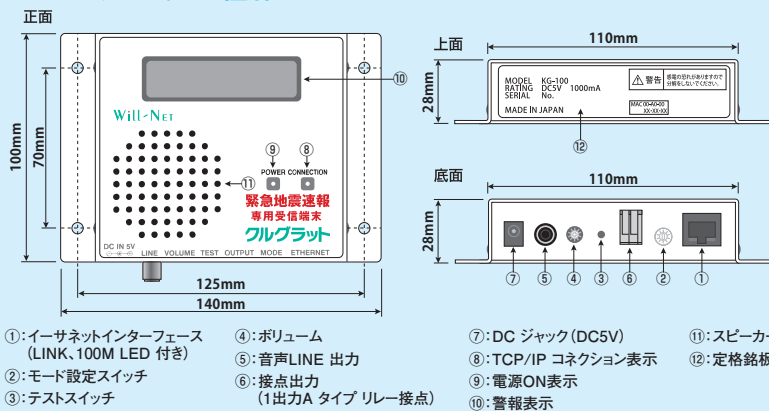

クルグラット製品仕様

価格：オープン価格

※別途、工事費および情報配信サービスの申込が必要です。

本体電源	DC+5V ± 5%
ACアダプタ	AC100-120V 50/60Hz
外部出力	接点出力 (1a リレー接点) 音声LINE出力
LANポート	100BASE-TX / 10BASE-T

緊急地震速報の免責について

●短時間で予測された震度情報のため、規模や到達時間などの誤差を生じる場合があります。●直下型地震が起った場合、初期微動から大きな揺れが来るまでの時間差が短く、緊急地震速報の提供が間に合わない場合があります。●事故や機器・システムの不具合、故障、また落雷などによりご誤報が発信される可能性があります。●本システムは地震災害による損害の軽減を保証するものではありません。地震が起った際の的確な迅速な行動が取れるように、事前に十分訓練を行ってください。また、運用方法や日常からの教育も必要です。●本システムの利用によって生じた損害について、弊社は損害の責任を負いません。

お問い合わせはこちら

取扱店

販売元 日本減災対策株式会社

本社 〒135-0021 東京都江東区白河3-2-10 NGTビル2F

TEL:03-5639-1741 (代表) FAX:03-5639-1742

大阪営業所 〒541-0056 大阪市中央区久太郎町2-4-16 創空KYUTARO501

TEL 06-4705-6925 (代表) FAX 06-4705-6926

詳しくはホームページをご覧ください。

<http://www.gensaitaisaku.jp/>